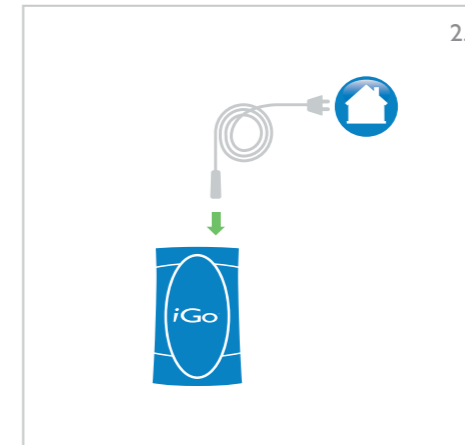

Nabíjení netbooku