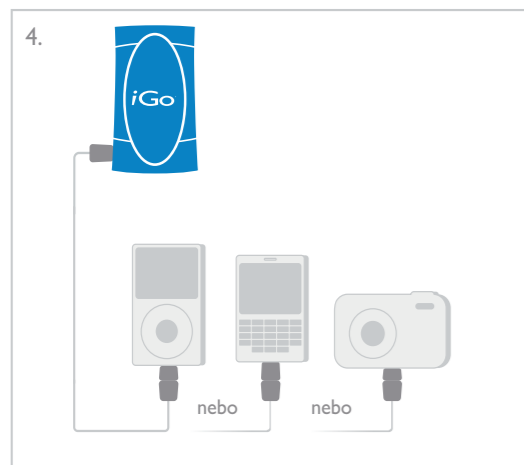

Řešení potíží

Dříve než kontaktujete zákaznickou podporu, vyzkoušejte, prosím, následující body pro řešení problémů:

- Používáte správný konektor pro dané zařízení? Zkontrolujte kompatibilitu konektoru na igo.cz.
- Zkontrolujte připojení a funkčnost zdroje energie
- Zkontrolujte správnost zapojení a spojení všech konektorů - při manipulaci se spoje mohou uvolnit.
- Ujistěte se, že používáte správný konektor, všechna spojení jsou v pořádku, odpojte adaptér na 5 vteřin od zdroje napětí a následně jej připojte zpět.

Podpora produktů

Poskytujeme podporu produktů iGo. Máte-li problém nebo dotaz, jsme k dispozici na e-mailové adrese podpora@igo.cz.

Záruka

Záruka na všechny iGo produkty jsou 2 roky ode dne nákupu. Záruka se vztahuje na vady materiálu a výrobní vady.

Upozornění

Použití jakýmkoliv jiným způsobem, než uvádí výrobce, je v rozporu s určením zařízení! Jakékoliv svévolné změny, provedené na tomto zařízení, zbavují výrobce zodpovědnosti za následné škody nebo zranění! Pokud charakter zařízení umožňuje jeho použití i k jiným účelům, které nejsou vyjmenovány v jeho určení nebo zakázaných činnostech, je uživatel povinen (chce-li tuto činnost provádět) toto konání konzultovat s výrobcem.

Pokyny

1. Nevystavujte výrobek otevřenému ohni
2. Nevystavujte výrobek působení kapalin a vlhkosti
3. Nepokoušejte se výrobek rozebírat nebo opravovat
4. Nerozebírejte nabíjecí jednotku
5. Zabraňte dětem v manipulaci s výrobkem

Likvidace výrobku a jeho částí

Při závěrečném vyřazení výrobku (po skončení jeho životnosti) mějte na paměti ochranu životního prostředí a recyklační možnosti. Toxické odpady (např. baterie) zlikvidujte dle platných předpisů. Oddělte plastové a kovové materiály a dle jejich typu je dejte k recyklaci.

Chraňte životní prostředí, dbejte platných ekologických předpisů!