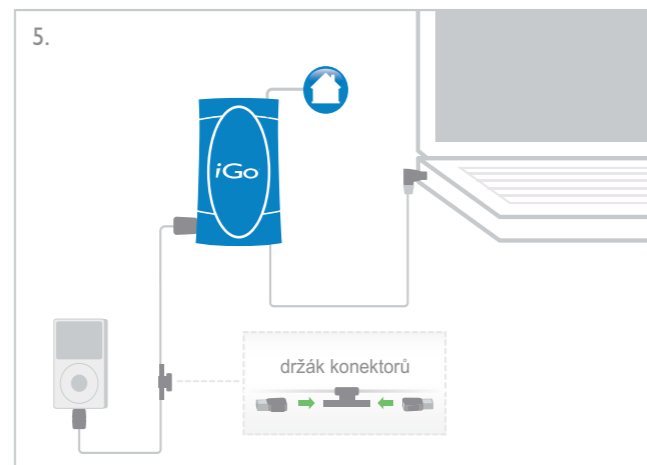

Řešení potíží

Dříve než kontaktujete zákaznickou podporu, vyzkoušejte, prosím, následující body pro řešení problémů:

- Používáte správný konektor pro dané zařízení? Zkontrolujte kompatibilitu konektoru na igo.cz.
- Zkontrolujte připojení a funkčnost zdroje energie
- Zkontrolujte správnost zapojení a spojení všech konektorů - při manipulaci se spoje mohou uvolnit.
- Ujistěte se, že používáte správný konektor, všechna spojení jsou v pořádku, odpojte adaptér na 5 vteřin od zdroje napětí a následně jej připojte zpět.

Podpora produktů

Poskytujeme podporu produktů iGo. Máte-li problém nebo dotaz, jsme k dispozici na e-mailové adrese podpora@igo.cz.

Záruka

Záruka na všechny iGo produkty jsou 2 roky ode dne nákupu. Záruka se vztahuje na vady materiálu a výrobní vady.

Upozornění

Použití jakýmkoliv jiným způsobem, než uvádí výrobce, je v rozporu s určením zařízení! Jakékoliv svévolné změny, provedené na tomto zařízení, zbavují výrobce zodpovědnosti za následné škody nebo zranění! Pokud charakter zařízení umožňuje jeho použití i k jiným účelům, které nejsou vyjmenovány v jeho určení nebo zakázaných činnostech, je uživatel povinen (chce-li tuto činnost provádět) toto konání konzultovat s výrobcem.

Pokyny

1. Nevystavujte výrobek otevřenému ohni
2. Nevystavujte výrobek působení kapalin a vlhkosti
3. Nepokoušejte se výrobek rozebírat nebo opravovat
4. Nerozebírejte nabíjecí jednotku
5. Zabraňte dětem v manipulaci s výrobkem

Likvidace výrobku a jeho částí

Při závěrečném vyřazení výrobku (po skončení jeho životnosti) mějte na paměti ochranu životního prostředí a recyklační možnosti. Toxické odpady (např. baterie) zlikvidujte dle platných předpisů. Oddělte plastové a kovové materiály a dle jejich typu je dejte k recyklaci.

Chraňte životní prostředí, dbejte platných ekologických předpisů!