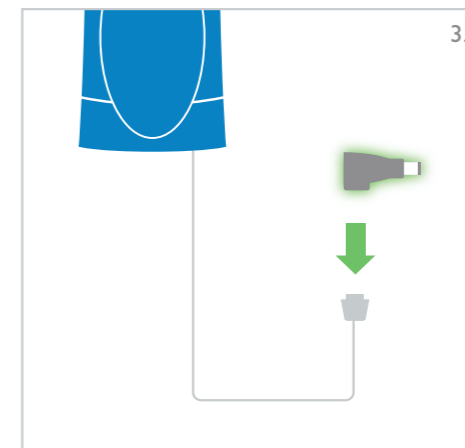

Nabíjení netbooku