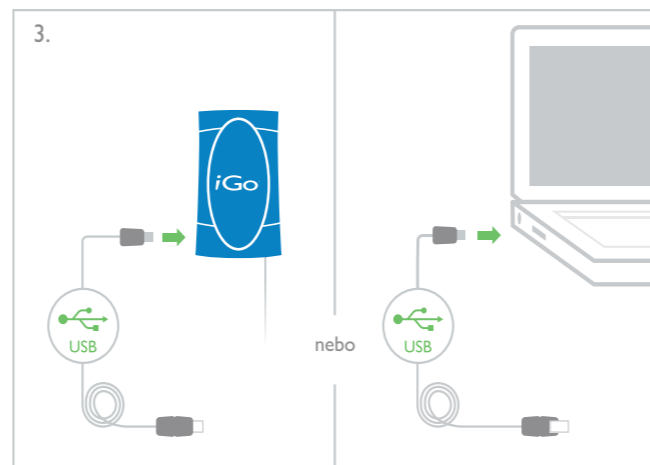

Řešení potíží

Dříve než kontaktujete zákaznickou podporu, vyzkoušejte, prosím, následující body pro řešení problémů:

- Používáte správný konektor pro dané zařízení? Zkontrolujte kompatibilitu konektoru na igo.cz.
- Zkontrolujte připojení a funkčnost zdroje energie
- Zkontrolujte správnost zapojení a spojení všech konektorů - při manipulaci se spoje mohou uvolnit.
- Ujistěte se, že používáte správný konektor, všechna spojení jsou v pořádku, odpojte adaptér na 5 vteřin od zdroje napětí a následně jej připojte zpět.

Podpora produktů

Poskytujeme podporu produktů iGo. Máte-li problém nebo dotaz, jsme k dispozici na e-mailové adrese podpora@igo.cz.

Záruka

Záruka na všechny iGo produkty jsou 2 roky ode dne nákupu. Záruka se vztahuje na vady materiálu a výrobní vady.

Upozornění

Použití jakýmkoliv jiným způsobem, než uvádí výrobce, je v rozporu s určením zařízení! Jakékoliv svévolné změny, provedené na tomto zařízení, zbavují výrobce zodpovědnosti za následné škody nebo zranění! Pokud charakter zařízení umožňuje jeho použití i k jiným účelům, které nejsou vyjmenovány v jeho určení nebo zakázaných činnostech, je uživatel povinen (chce-li tuto činnost provádět) toto konání konzultovat s výrobcem.

Pokyny

1. Nevystavujte výrobek otevřenému ohni
2. Nevystavujte výrobek působení kapalin a vlhkosti
3. Nepokoušejte se výrobek rozebírat nebo opravovat
4. Nerozebírejte nabíjecí jednotku
5. Zabraňte dětem v manipulaci s výrobkem

Likvidace výrobku a jeho částí

Při závěrečném vyřazení výrobku (po skončení jeho životnosti) mějte na paměti ochranu životního prostředí a recyklační možnosti. Toxické odpady (např. baterie) zlikvidujte dle platných předpisů. Oddělte plastové a kovové materiály a dle jejich typu je dejte k recyklaci.

Chraňte životní prostředí, dbejte platných ekologických předpisů!