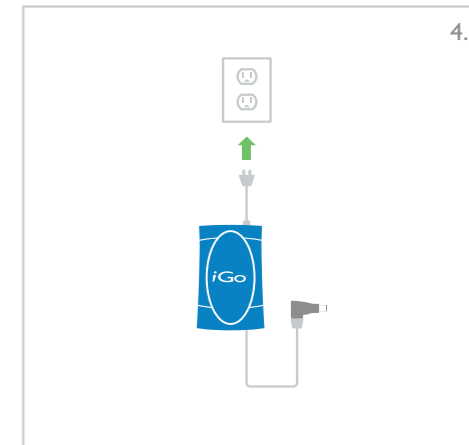

Nabíjení netbooku