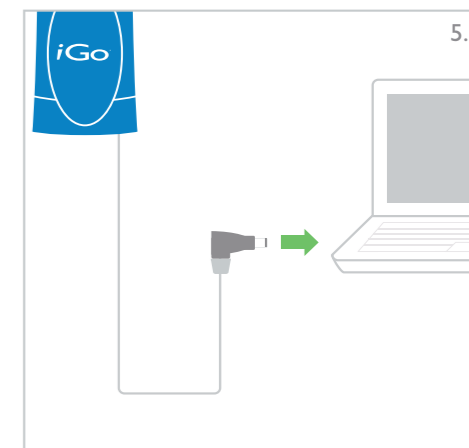

Nabíjení netbooku