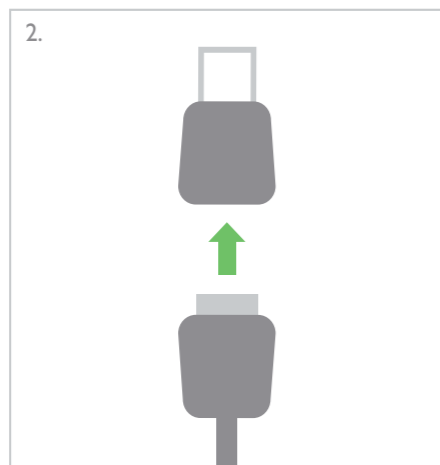

Řešení potíží

Dříve než kontaktujete zákaznickou podporu, vyzkoušejte, prosím, následující body pro řešení problémů:

- Používáte správný konektor pro dané zařízení? Zkontrolujte kompatibilitu konektoru na igo.cz.
- Zkontrolujte připojení a funkčnost zdroje energie
- Zkontrolujte správnost zapojení a spojení všech konektorů - při manipulaci se spoje mohou uvolnit.
- Ujistěte se, že používáte správný konektor, všechna spojení jsou v pořádku, odpojte adaptér na 5 vteřin od zdroje napětí a následně jej připojte zpět.

Podpora produktů

Poskytujeme podporu produktů iGo. Máte-li problém nebo dotaz, jsme k dispozici na e-mailové adrese podpora@igo.cz.

Záruka

Záruka na všechny iGo produkty jsou 2 roky ode dne nákupu. Záruka se vztahuje na vady materiálu a výrobní vady.

Upozornění

Použití jakýmkoliv jiným způsobem, než uvádí výrobce, je v rozporu s určením zařízení! Jakékoliv svévolné změny, provedené na tomto zařízení, zbavují výrobce zodpovědnosti za následné škody nebo zranění! Pokud charakter zařízení umožňuje jeho použití i k jiným účelům, které nejsou vyjmenovány v jeho určení nebo zakázaných činnostech, je uživatel povinen (chce-li tuto činnost provádět) toto konání konzultovat s výrobcem.

Pokyny

1. Nevystavujte výrobek otevřenému ohni
2. Nevystavujte výrobek působení kapalin a vlhkosti
3. Nepokoušejte se výrobek rozebírat nebo opravovat
4. Nerozebírejte nabíjecí jednotku
5. Zabraňte dětem v manipulaci s výrobkem

Likvidace výrobku a jeho částí

Při závěrečném vyřazení výrobku (po skončení jeho životnosti) mějte na paměti ochranu životního prostředí a recyklační možnosti. Toxické odpady (např. baterie) zlikvidujte dle platných předpisů. Oddělte plastové a kovové materiály a dle jejich typu je dejte k recyklaci.

Chraňte životní prostředí, dbejte platných ekologických předpisů!