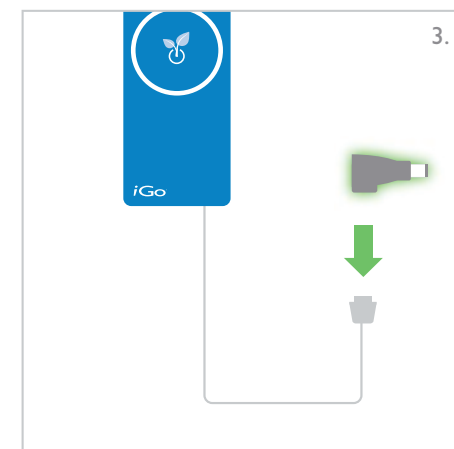

Rozměry

155 x 70 x 16,5 mm
USB kabel: 38,1 cm
Síťové kabely: 1,83 m

Specifikace

Vstupní napětí:
100-240 V AC; 50/60 Hz
Výstupní výkon: 90W

Provozní podmínky

Teplota prostředí
0°C - 40°C

Nabíjení notebooku

Řešení potíží