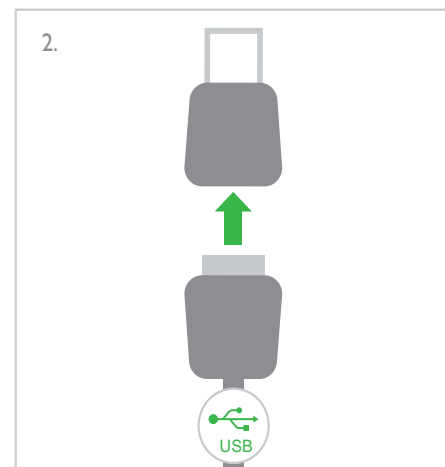

Nabíjení iGo Green

Tlačítko iGo Green
Pokud potřebujete energii ihned a adaptér je v úsporném režimu:

Upozornění

Použití jakýmkoliv jiným způsobem, než uvádí výrobce, je v rozporu s určením zařízení! Jakékoliv svévolné změny, provedené na tomto zařízení, zbavují výrobce zodpovědnosti za následné škody nebo zranění! Pokud charakter zařízení umožňuje jeho použití i k jiným účelům, které nejsou vyjmenovány v jeho určení nebo zakázaných činnostech, je uživatel povinen (chce-li tuto činnost provádět) toto konání konzultovat s výrobcem.

Pokyny

1. Nevystavujte výrobek otevřenému ohni
2. Nevystavujte výrobek působení kapalin a vlhkosti
3. Nepokoušejte se výrobek rozebírat nebo opravovat
4. Nerozebírejte nabíjecí jednotku
5. Zabraňte dětem v manipulaci s výrobkem

Likvidace výrobku a jeho částí

Při závěrečném vyřazení výrobku (po skončení jeho životnosti) mějte na paměti ochranu životního prostředí a recyklační možnosti. Toxické odpady (např. baterie) zlikvidujte dle platných předpisů. Oddělte plastové a kovové materiály a dle jejich typu je dejte k recyklaci.

Chraňte životní prostředí, dbejte platných ekologických předpisů!