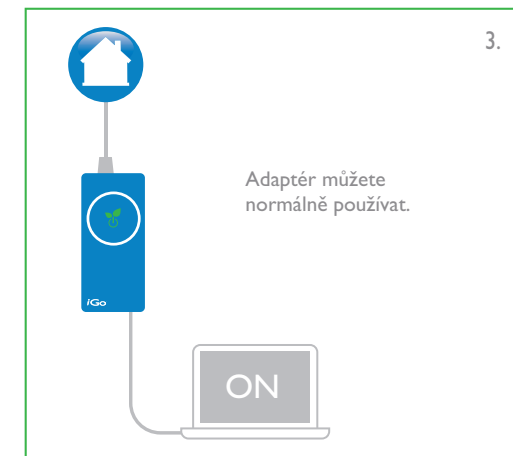

Nabíjení iGo Green

Tlačítko iGo Green
Pokud potřebujete energii ihned a adaptér je v úsporném režimu:

Upozornění

Použití jakýmkoliv jiným způsobem, než uvádí výrobce, je v rozporu s určením zařízení! Jakékoliv svévolné změny, provedené na tomto zařízení, zbavují výrobce zodpovědnosti za následné škody nebo zranění! Pokud charakter zařízení umožňuje jeho použití i k jiným účelům, které nejsou vyjmenovány v jeho určení nebo zakázaných činnostech, je uživatel povinen (chce-li tuto činnost provádět) toto konání konzultovat s výrobcem.