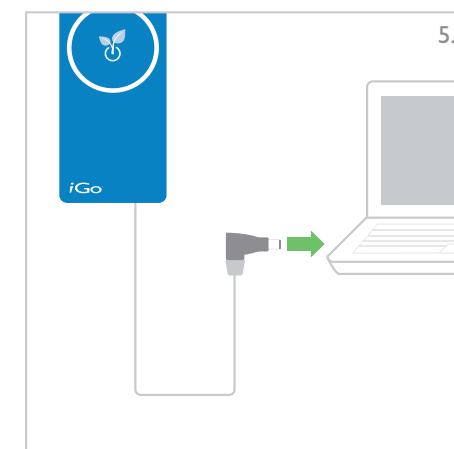

Rozměry

155 x 70 x 16,5 mm
USB kabel: 38,1 cm
Síťové kabely: 1,83 m

Specifikace

Vstupní napětí:
100-240 V AC; 50/60 Hz
Výstupní výkon: 90W

Provozní podmínky

Teplota prostředí
0°C - 40°C

Nabíjení notebooku

Řešení potíží