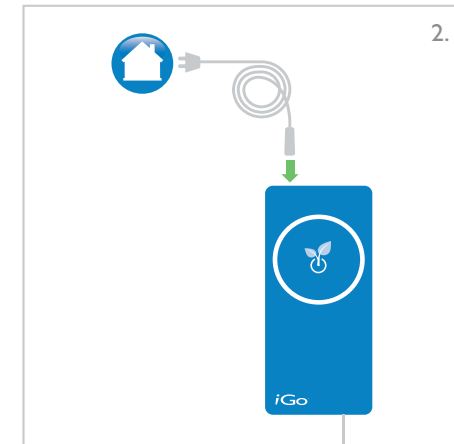

Rozměry

155 x 70 x 16,5 mm
USB kabel: 38,1 cm
Síťové kabely: 1,83 m

Specifikace

Vstupní napětí:
100-240 V AC; 50/60 Hz
Výstupní výkon: 90W

Provozní podmínky

Teplota prostředí
0°C - 40°C

Nabíjení notebooku

Řešení potíží