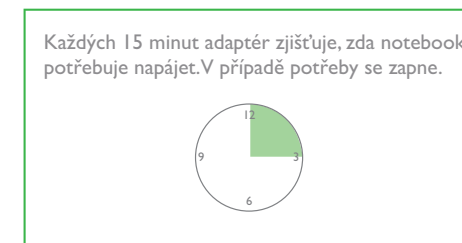

Nabíjení iGo Green

Tlačítko iGo Green
Pokud potřebujete energii ihned a adaptér je v úsporném režimu:

Upozornění

Použití jakýmkoliv jiným způsobem, než uvádí výrobce, je v rozporu s určením zařízení! Jakékoliv svévolné změny, provedené na tomto zařízení, zbavují výrobce zodpovědnosti za následné škody nebo zranění! Pokud charakter zařízení umožňuje jeho použití i k jiným účelům, které nejsou vyjmenovány v jeho určení nebo zakázaných činnostech, je uživatel povinen (chce-li tuto činnost provádět) toto konání konzultovat s výrobcem.