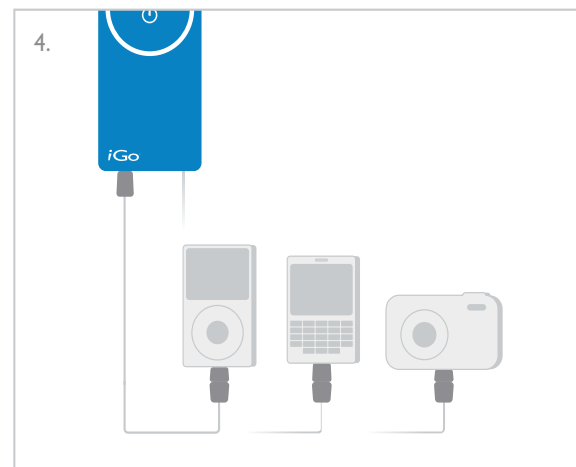

Nabíjení iGo Green

Tlačítko iGo Green
Pokud potřebujete energii ihned a adaptér je v úsporném režimu:

Upozornění

Použití jakýmkoliv jiným způsobem, než uvádí výrobce, je v rozporu s určením zařízení! Jakékoliv svévolné změny, provedené na tomto zařízení, zbavují výrobce zodpovědnosti za následné škody nebo zranění! Pokud charakter zařízení umožňuje jeho použití i k jiným účelům, které nejsou vyjmenovány v jeho určení nebo zakázaných činnostech, je uživatel povinen (chce-li tuto činnost provádět) toto konání konzultovat s výrobcem.

Pokyny

1. Nevystavujte výrobek otevřenému ohni
2. Nevystavujte výrobek působení kapalin a vlhkosti
3. Nepokoušejte se výrobek rozebírat nebo opravovat
4. Nerozebírejte nabíjecí jednotku
5. Zabraňte dětem v manipulaci s výrobkem

Likvidace výrobku a jeho částí

Při závěrečném vyřazení výrobku (po skončení jeho životnosti) mějte na paměti ochranu životního prostředí a recyklační možnosti. Toxické odpady (např. baterie) zlikvidujte dle platných předpisů. Oddělte plastové a kovové materiály a dle jejich typu je dejte k recyklaci.

Chraňte životní prostředí, dbejte platných ekologických předpisů!