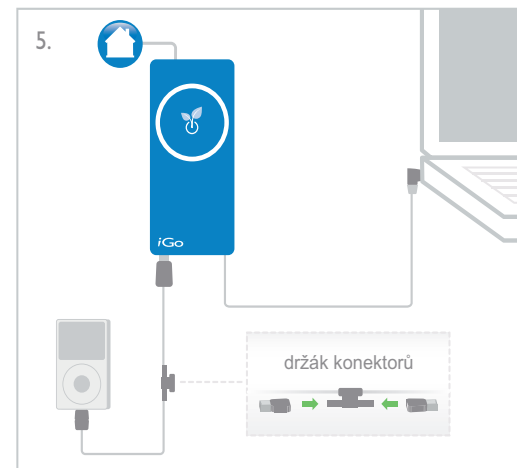

Nabíjení iGo Green

Tlačítko iGo Green
Pokud potřebujete energii ihned a adaptér je v úsporném režimu:

Upozornění

Použití jakýmkoliv jiným způsobem, než uvádí výrobce, je v rozporu s určením zařízení! Jakékoliv svévolné změny, provedené na tomto zařízení, zbavují výrobce zodpovědnosti za následné škody nebo zranění! Pokud charakter zařízení umožňuje jeho použití i k jiným účelům, které nejsou vyjmenovány v jeho určení nebo zakázaných činnostech, je uživatel povinen (chce-li tuto činnost provádět) toto konání konzultovat s výrobcem.

Pokyny

1. Nevystavujte výrobek otevřenému ohni
2. Nevystavujte výrobek působení kapalin a vlhkosti
3. Nepokoušejte se výrobek rozebírat nebo opravovat
4. Nerozebírejte nabíjecí jednotku
5. Zabraňte dětem v manipulaci s výrobkem

Likvidace výrobku a jeho částí

Při závěrečném vyřazení výrobku (po skončení jeho životnosti) mějte na paměti ochranu životního prostředí a recyklační možnosti. Toxické odpady (např. baterie) zlikvidujte dle platných předpisů. Oddělte plastové a kovové materiály a dle jejich typu je dejte k recyklaci.

Chraňte životní prostředí, dbejte platných ekologických předpisů!