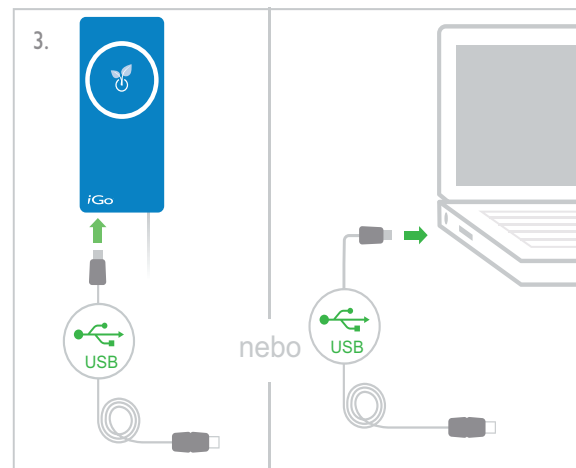

Nabíjení iGo Green

Tlačítko iGo Green
Pokud potřebujete energii ihned a adaptér je v úsporném režimu:

Upozornění

Použití jakýmkoliv jiným způsobem, než uvádí výrobce, je v rozporu s určením zařízení! Jakékoliv svévolné změny, provedené na tomto zařízení, zbavují výrobce zodpovědnosti za následné škody nebo zranění! Pokud charakter zařízení umožňuje jeho použití i k jiným účelům, které nejsou vyjmenovány v jeho určení nebo zakázaných činnostech, je uživatel povinen (chce-li tuto činnost provádět) toto konání konzultovat s výrobcem.

Pokyny

1. Nevystavujte výrobek otevřenému ohni
2. Nevystavujte výrobek působení kapalin a vlhkosti
3. Nepokoušejte se výrobek rozebírat nebo opravovat
4. Nerozebírejte nabíjecí jednotku
5. Zabraňte dětem v manipulaci s výrobkem

Likvidace výrobku a jeho částí

Při závěrečném vyřazení výrobku (po skončení jeho životnosti) mějte na paměti ochranu životního prostředí a recyklační možnosti. Toxické odpady (např. baterie) zlikvidujte dle platných předpisů. Oddělte plastové a kovové materiály a dle jejich typu je dejte k recyklaci.

Chraňte životní prostředí, dbejte platných ekologických předpisů!