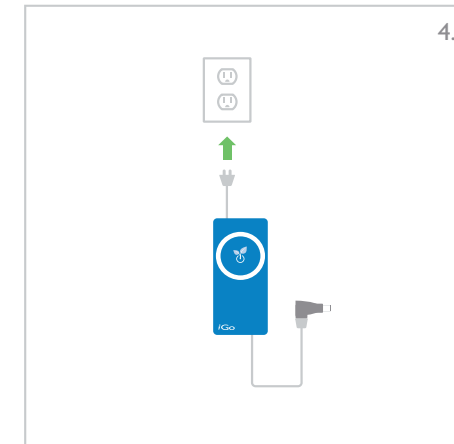

Rozměry

155 x 70 x 16,5 mm
USB kabel: 38,1 cm
Síťové kabely: 1,83 m

Specifikace

Vstupní napětí:
100-240 V AC; 50/60 Hz
Výstupní výkon: 90W

Provozní podmínky

Teplota prostředí
0°C - 40°C

Nabíjení notebooku

Řešení potíží